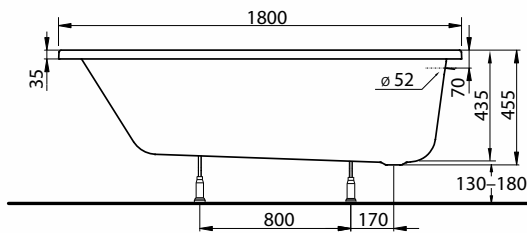

PERFECT WANNA PROSTOKĄTNA

Wanna prostokątna 180x80 cm.

Numer: **XWP1080000**

Waga: 22 kg

Wymiary: 180 x 80 cm

Głębokość: 43,5 cm

Pojemność: 290 l

Szerokość dna: 56 cm

Informacje dodatkowe:

Wszystkie wanny prostokątne PERFECT od szerokości 75 cm można kompletować z parawanem nawannowym NIVEN.

Wszystkie wanny prostokątne PERFECT można kompletować z parawanem nawannowym SPLIT do wanien prostokątnych.

Do wanien prostokątnych PERFECT rekomendowany zestaw odpływowo-przelewowy Geberit art. nr 150.520.21.1 lub 150.750.21.1, lub 150.710.21.1.

W komplecie zestaw montażowy SN14.