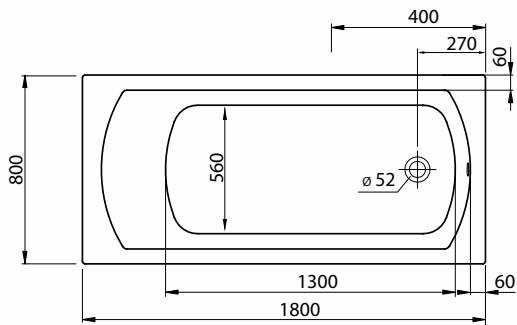

PERFECT WANNA PROSTOKĄTNA

Wanna prostokątna 180x80 cm.

Numer: **XWP1080000**

Waga: 22 kg

Wymiary: 180 x 80 cm

Głębokość: 43,5 cm

Pojemność: 290 l

Szerokość dna: 56 cm

Informacje dodatkowe:

Wszystkie wanny prostokątne PERFECT od szerokości 75 cm można kompletować z parawanem nawannowym NIVEN.

Wszystkie wanny prostokątne PERFECT można kompletować z parawanem nawannowym SPLIT do wanien prostokątnych.